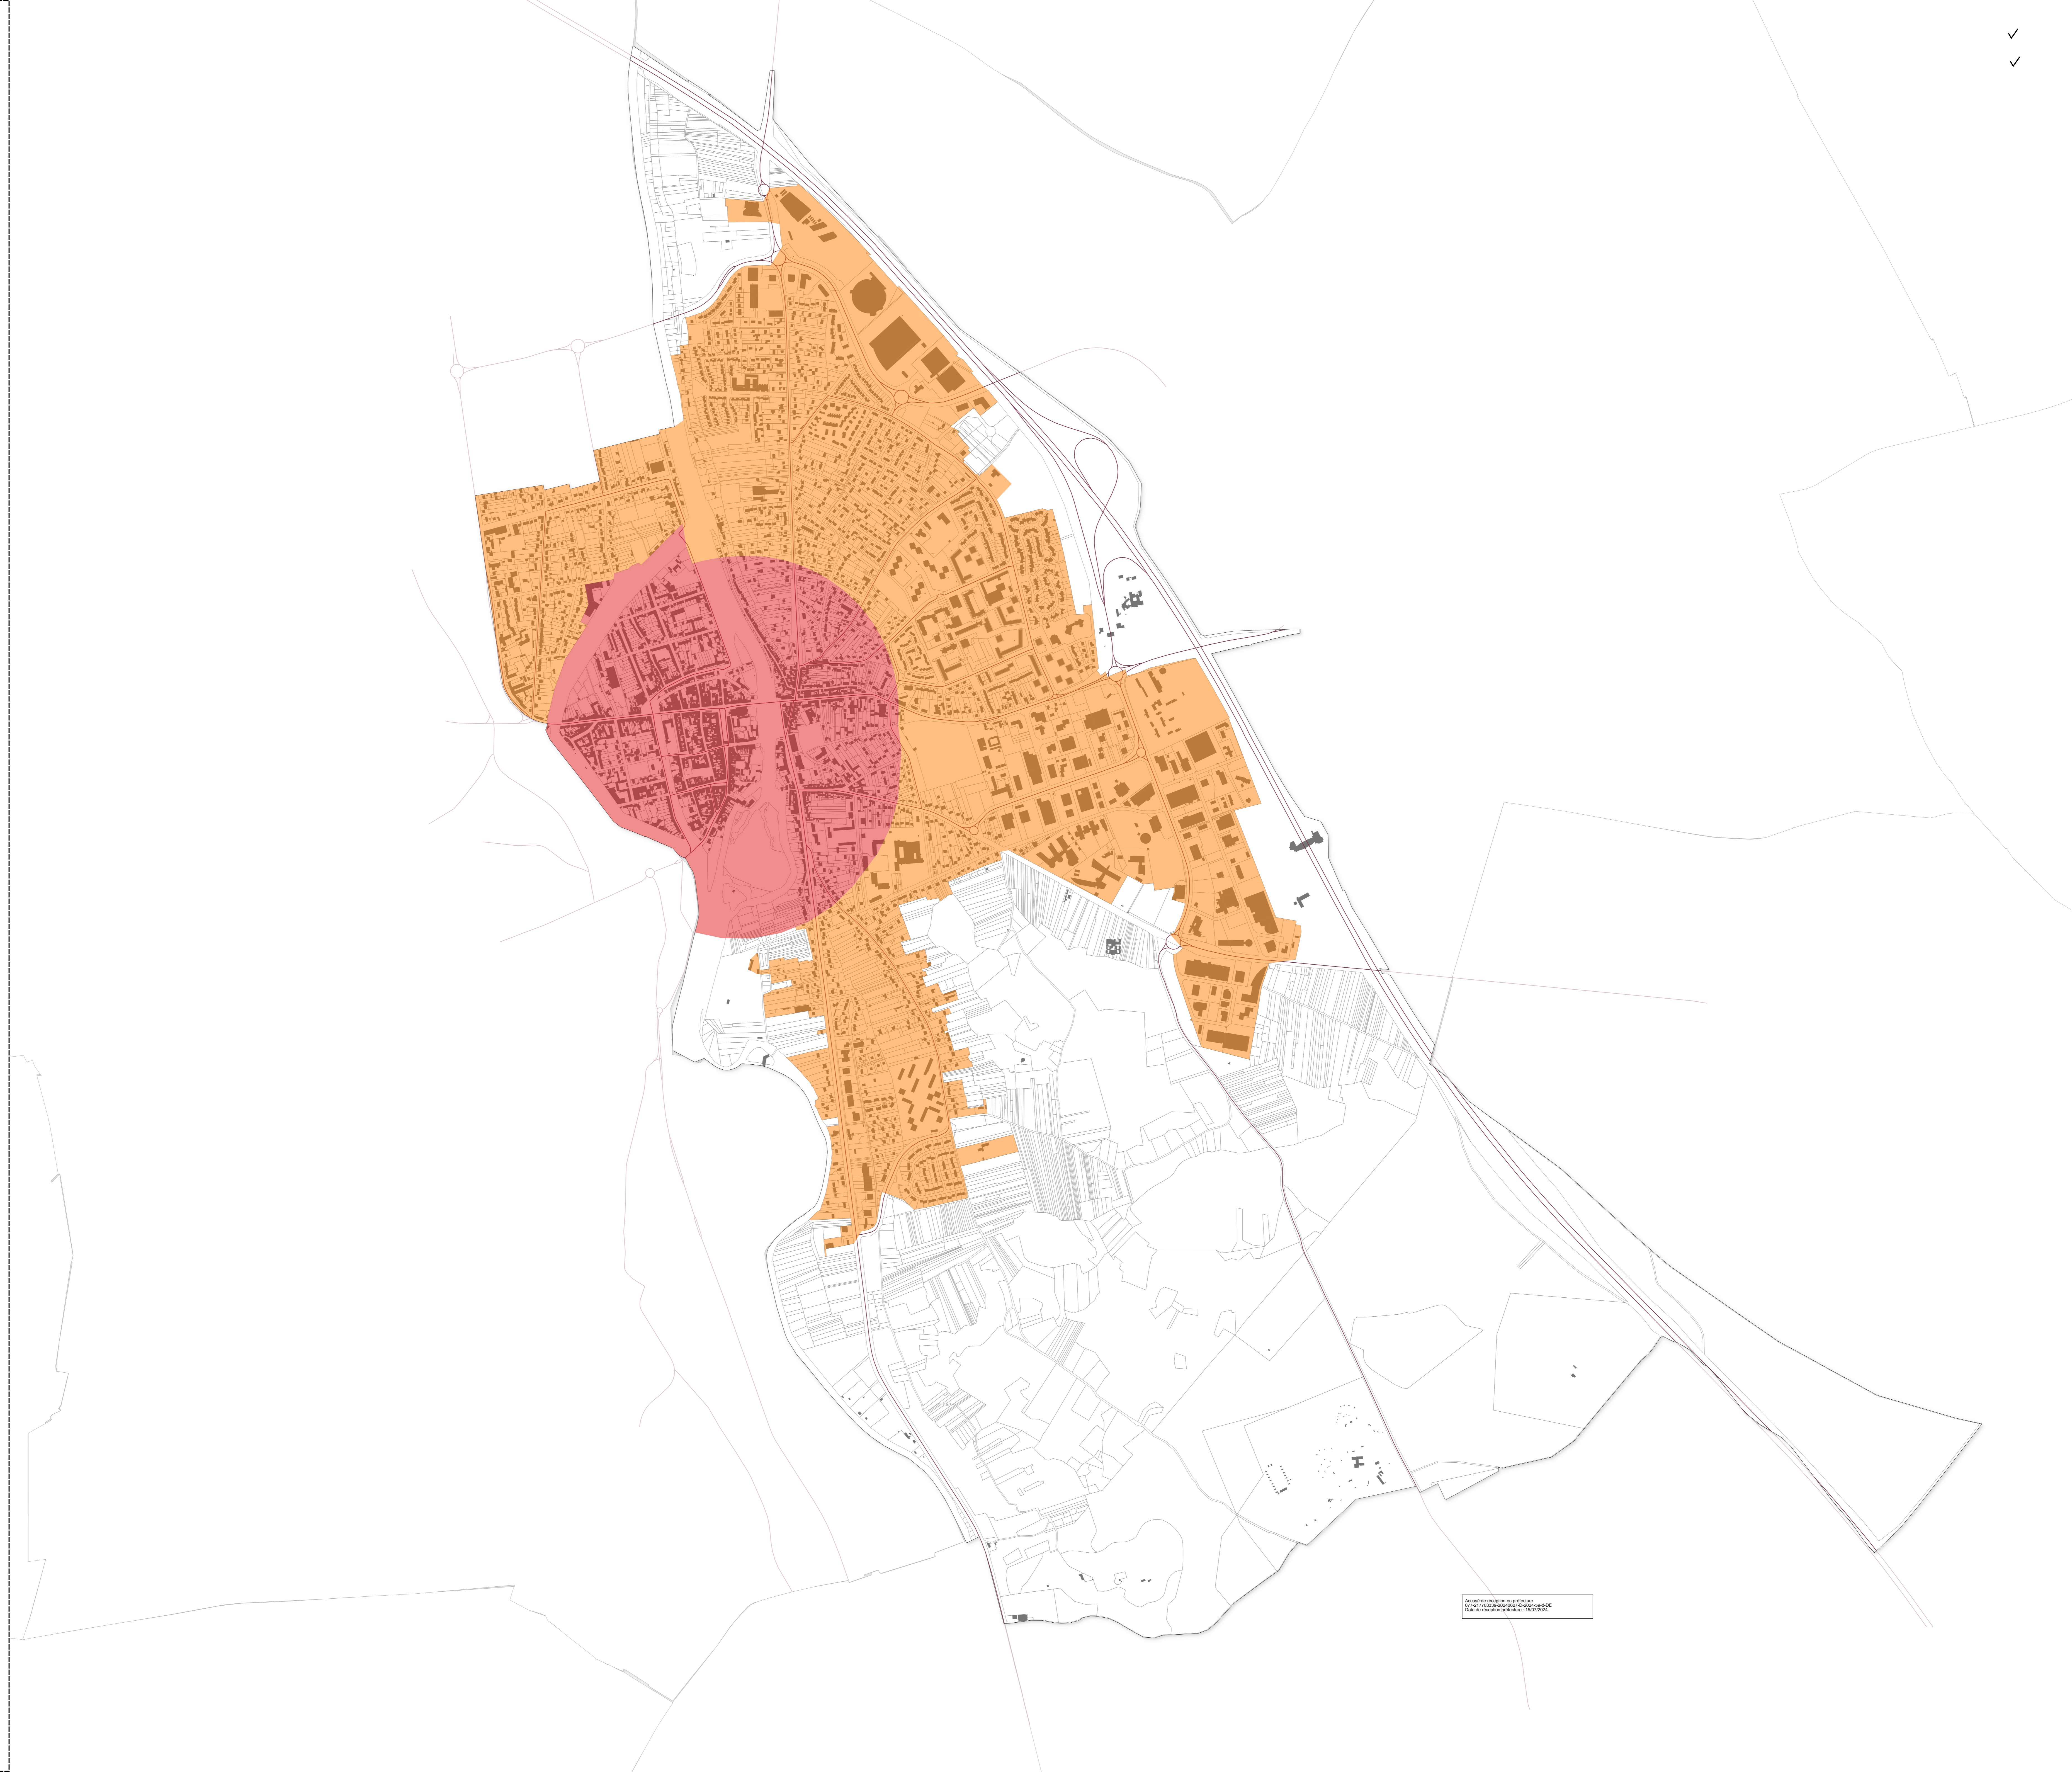

Règlement local de publicité commune de Nemours

Zonage de publicité Tome 3 - Annexes

Sources :
Communes, bâtis, parcelles : DGFiP Cadastre © Droits de l'État réservés © 2023
Réseau routier : Bd Topo - IGN © 2023

Légende

Zonage

- ZP1 : périmètre église et château
- ZP2 : reste de l'agglomération
- Hors agglomération

- Voie principale
- Bâti
- Parcelle
- Commune